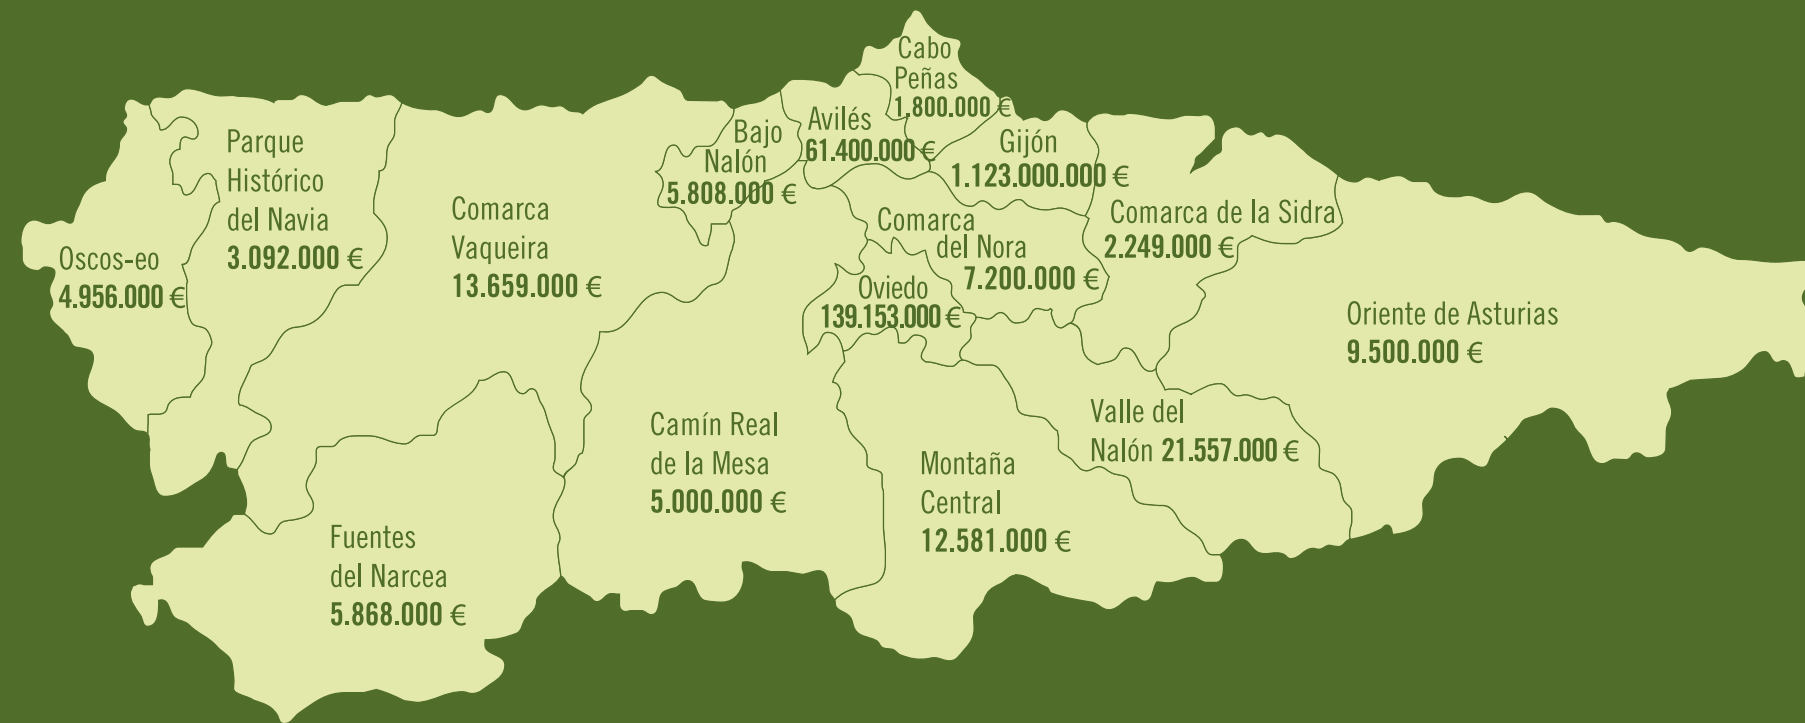

LAS SENDAS DEL DESPILFARRO

Ante la falta respuesta e interés mostrado por los Ayuntamientos y Gobierno del Principado a las propuestas e iniciativas presentadas, y dado que por otro lado no son capaces de ofrecer otras alternativas que reclamar más subvenciones para seguir construyendo museos y centros de interpretación, es por lo que editamos este folleto, con el que pretendemos evitar que continúen con este tipo de prácticas y denunciar el **DESPILFARRO** de más de 1.400 millones de euros (TRES HUCAS), provenientes de fondos públicos.

También pretendemos que los causantes de estos derroches, que en su momento se daban codazos para salir en la foto de las inauguraciones, ahora tengan el valor y la decencia de dar la cara y pedir disculpas por la forma que tuvieron de gestionar unos fondos públicos que **pagamos todos**; y sean capaces de poner en marcha un plan coherente para la utilización de los equipamientos que denunciarnos, y no se conviertan en monumentos a la incapacidad y desmesura de su gestión.

MAPA DEL DESPILFARRO EN ASTURIAS = 1.412.000.000 €

MILES DE KILÓMETROS INAUGURADOS
CIENTOS DE MILLONES GASTADOS
DECENAS DE SENDAS ABANDONADAS